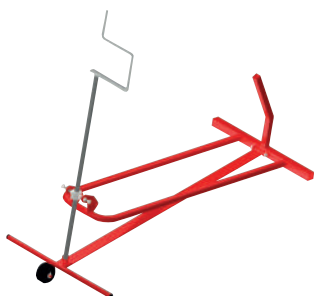

Colombia

COL 2.01

Remorque baggère
MMA (Ex PTAC) 500/650/750 kg
Poids à vide 173 kg
Capacité de l'essieu 750 kg
Dim. utiles 201 x 135 x 45 cm
Pas de frein
Roues 155/70R13

EXISTEEN
simple essieu de 2.50m - COL.2.51
et en deux essieux - COL.2.52

PROMO 40 ANS 999

899 €

PROMO 40 ANS 759

699 €

Colombia

CARRY R

Brouette automotrice
Moteur RATO RV170-S - 170 cm³
1 AV (3,65 km/h) + 1 AR (2 km/h)
Transmission à engrenages dans un bain d'huile et courroie
Cuve zinguée avec bennage avant
Roues AV gonflables 13 x 500 x 6
Roues AR caoutchoutées et pivotantes
Frein de sécurité automatique
Charge 100 kg (85 L)

EXISTEEN
moteur B&S - CARRY B

PROMO 40 ANS 7699

6799 €

Maniable et compact

KT562

Dimensions 2230 x 690 x 1585 mm
Moteur TR306 Essence 6,3 KW 306 cm³
Profondeur maximale d'excavation 1200 mm
Poids opérationnel 562 kg
Force maximale bras d'excavation 485 kg
Force d'excavation du godet 815 kg
Godet standard Moteur 0,011 m³ 290 mm

PROMO 40 ANS 129

99 €

LAP400

Lève-autoportée
Dimensions 715 x 1500 x 1400 mm
Capacité de charge maxi 400 kg
Poids 20 kg

Avec la garantie zen, votre sérénité est assurée !

La garantie ZEN ne s'applique que sur les tondeuses et autoportées Colombia à essence sous réserve d'un entretien annuel effectué dans un atelier Mr.Jardinage : voir les conditions générales de la Garantie ZEN en magasin.

DÉPANN'EXPRESS

Affûtage de lame, problème de démarrage ? Vous n'avez pas envie d'attendre et vous avez bien raison : faites appel à Dépann' Express qui vous garantit une intervention rapide ! (Voir conditions en magasin).

Financer vos achats ?
On peut.

Mr.Jardinage a choisi Sofinco Partner pour vos solutions de financement

RÉGLEZ EN
4X SANS FRAIS

Un crédit vous engage et doit être remboursé. Vérifiez vos capacités de remboursement avant de vous engager.